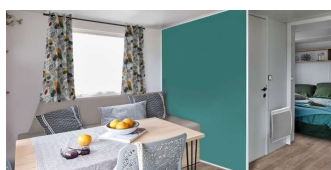

"LE GAZANIA" (lodge 872 / empl. 49)							
Nombre de personnes (1 chambre lit double + 1 chambre lit simple & lit superposé)	Nombre de nuits	1	2	3	4	5	6	7	
	1 personne		63	92	122	152	181	211	241
2 personnes (couple)		89	144	198	252	306	360	414	
2 personnes (hors couple)		105	159	213	267	321	376	430	
3 personnes		131	210	289	367	446	525	603	
4 personnes		173	276	380	483	586	689	793	
5 personnes		215	343	471	598	726	854	982	

		"LE MAGNOLIA" (lodge 75TP / empl. 40)							
Nombre de personnes (1 chambre lit double + 1 chambre 2 lits simples)	Nombre de nuits	1	2	3	4	5	6	7	
	1 personne		62	90	119	148	176	205	234
2 personnes (couple)		87	139	192	244	296	348	400	
2 personnes (hors couple)		103	155	207	259	311	363	415	
3 personnes		128	204	280	355	431	506	582	
4 personnes		169	268	367	467	566	665	764	

		"LE RÉSÉDA" (lodge 75TP / empl. 42)							
Nombre de personnes (1 chambre lit double + 1 chambre 2 lits simples)	Nombre de nuits	1	2	3	4	5	6	7	
	1 personne		62	90	119	148	176	205	234
2 personnes (couple)		87	139	192	244	296	348	400	
2 personnes (hors couple)		103	155	207	259	311	363	415	
3 personnes		128	204	280	355	431	506	582	
4 personnes		169	268	367	467	566	665	764	

Particularités

En cas de températures négatives, le camping se réserve le droit de couper l'alimentation en eau sans aucune indemnisation possible (sanitaires collectifs à disposition et ouverts toute l'année)

Toute l'année, vous disposez d'une entrée gratuite à la piscine (1 ticket par jour/personne disponible à l'accueil du camping avant votre accès)

Lodge 75TP