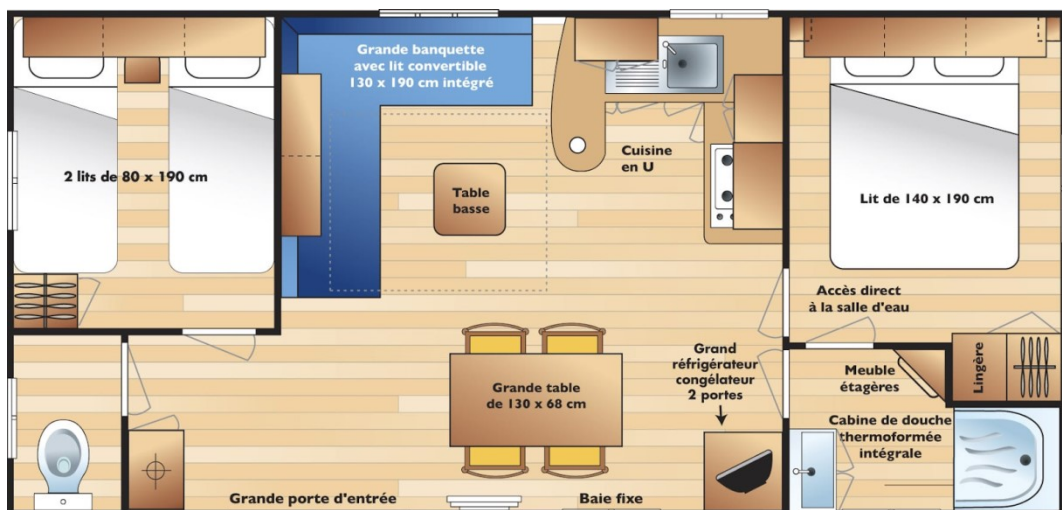

Descriptif de l'hébergement :

Notre mobil-home de chez Willerby d'une surface de 32 m² (hors terrasse de 16 m²) acquis en 2015 (millésime 2004) peut accueillir jusqu'à 5 personnes. Equipé de 2 chambres, d'un séjour / cuisine, d'une salle de douche et de toilettes, cet hébergement n'est cependant pas accessible aux handicapés et les animaux ne sont pas acceptés.

Descriptif intérieur :

Nous fournissons les couettes et les oreillers. Le linge de lit est préparé à votre arrivée.

Chambres :

- Chambre 1 : 1 lit double (140*190)
  placard
  rangement
- Chambre 2 : 2 lits simples (80*190)
  1 canapé/lit convertible dans la salle
  radiateur électrique d'appoint
  rangement

Séjour /cuisine :

- ✓ canapé/lit convertible
- ✓ télévision
- ✓ plaque à gaz 4 feux
- ✓ réfrigérateur avec partie congélateur
- ✓ micro-ondes combiné four
- ✓ cafetière électrique à filtre
- ✓ bouilloire
- ✓ vaisselle et batterie de cuisine
- ✓ table et chaises
- ✓ climatisation réversible

Sanitaires :

- ✓ douche
- ✓ lavabo
- ✓ sèche-serviettes
- ✓ toilette WC (indépendant)

Extérieur : terrasse comprenant table et chaises de jardin, parasol.

Extra : prêt gratuit de lit bébé ou de chaise haute

Internet : accès WIFI gratuit avec mot de passe

Configuration du plan légèrement différente de la réalité (détails sur demande)